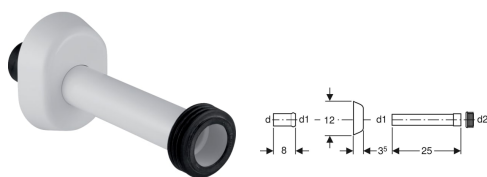

## Kit canotto Geberit con rosone

Figura di esempio

### Destinazioni d'uso

- Per il collegamento di cannotti e WC

### Materiale in dotazione

- Morsetto in EPDM
- Rosone ovale
- Manicotto ad innesto
- Tubo di risciacquo

No. art.	Colore / superficie	d, ø	d1, ø	d2, ø	ararc
118.221.11.1	Bianco	45 mm	40 mm	44 mm	0 °
118.221.21.1	Cromato lucido	45 mm	40 mm	44 mm	0 °